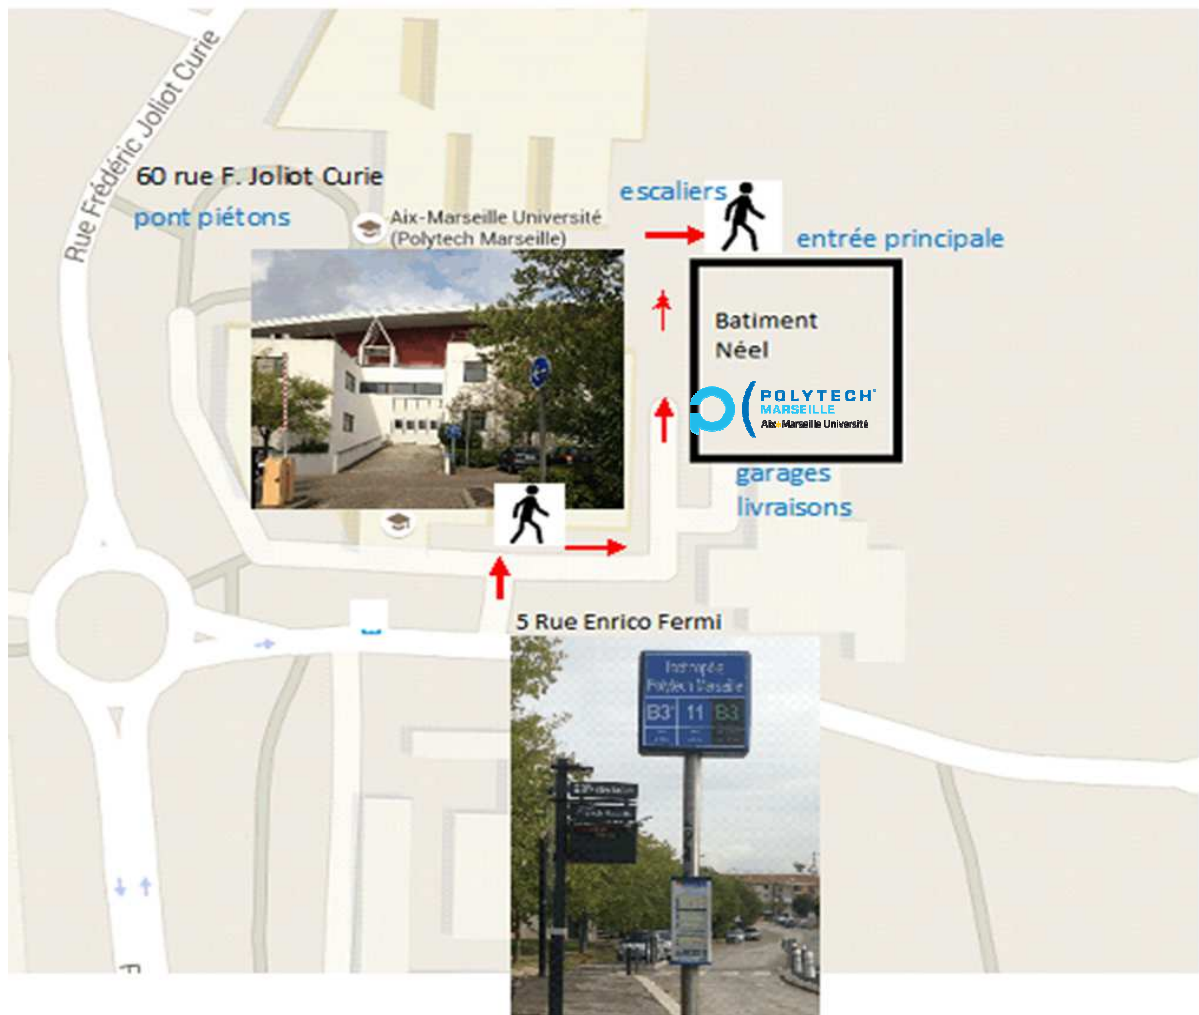

PLAN D'ACCES POLYTECH MARSEILLE Site de l'Étoile
Département Microélectronique et Télécommunications – Bât NÉEL – Amphithéâtre 1^{er}
étage - Technopôle de Château-Gombert - 5 rue Enrico Fermi – 13453 Marseille Cedex 13

Transports en commun :

Prendre le Métro 1 jusqu'à la station La Rose

Puis le bus B3B ou le n°11 direction : Technopôle de Château Gombert > jusqu'à l'arrêt "Technopôle Polytech Marseille"

Vous arrivez juste devant le bâtiment "Polytech'Marseille - Ecole Universitaire d'Ingénieurs" et sur votre droite, après la barrière rouge et blanche, vous suivez les indications !